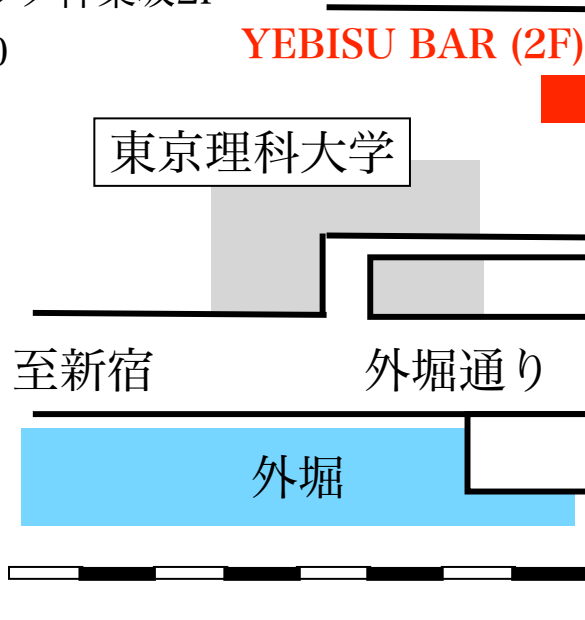

東京理科大学森戸記念館

バンケット会場
神楽坂 YEBISU BAR
〒162-0825 東京都新宿区
神楽坂2-6-7 ポルタ神楽坂2F
☎03-5225-6080

会場はこちら

森戸記念館
〒162-0825
東京都新宿区神楽坂4-2-2
☎03-5225-1033